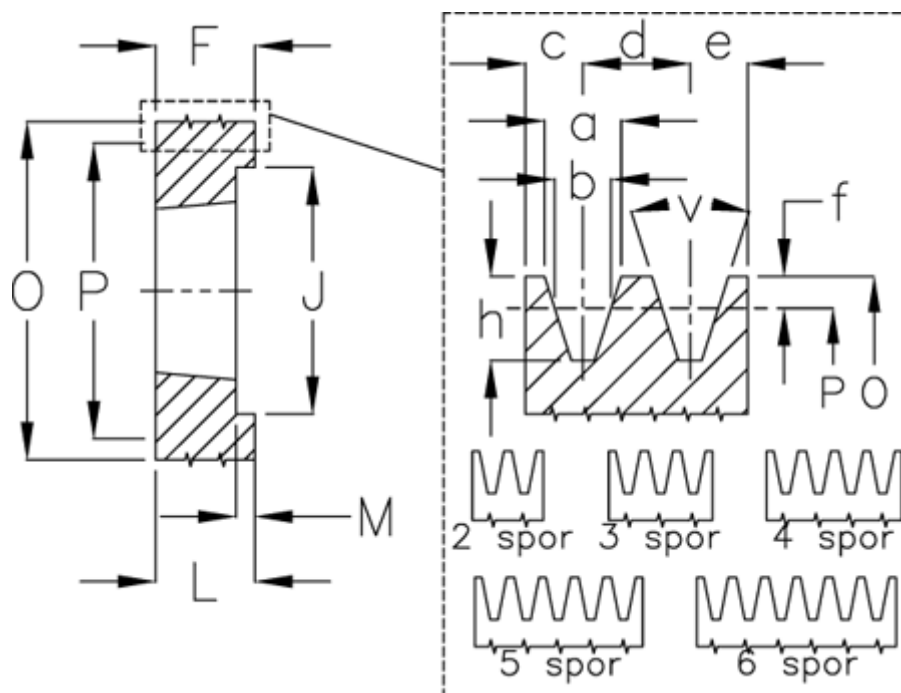

Varenummer: 604111013203
 Beskrivelse: Kileremsskive SPB 132/3 TL2012

Mål

a	= 16.3	F	= 63	P	= 132
Antal spor	= 3	For bøsning	= 2012	Type	= SPB
b	= 14.0	h	= 17.5	v	= 34 grader
Bøsning ø max.	= 50	J	= 89		
c	= 12.5	K	= -		
d	= 19	L	= 32		
e	= 12.5	m	= 31.0		
f	= 3.5	O	= 139.0		